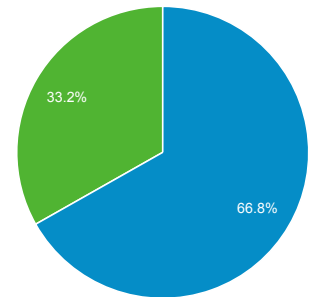

Apr 1, 2017 - Apr 30, 2017

Audience Overview

All Users
100.00% Sessions

Overview

New Visitor Returning Visitor

Language	Sessions	% Sessions
1. en-us	86,166	97.51%
2. en-gb	695	0.79%
3. en-ca	167	0.19%
4. en-au	94	0.11%
5. es-419	84	0.10%
6. es	82	0.09%
7. en	80	0.09%
8. fr	70	0.08%
9. ru	60	0.07%
10. zh-cn	58	0.07%